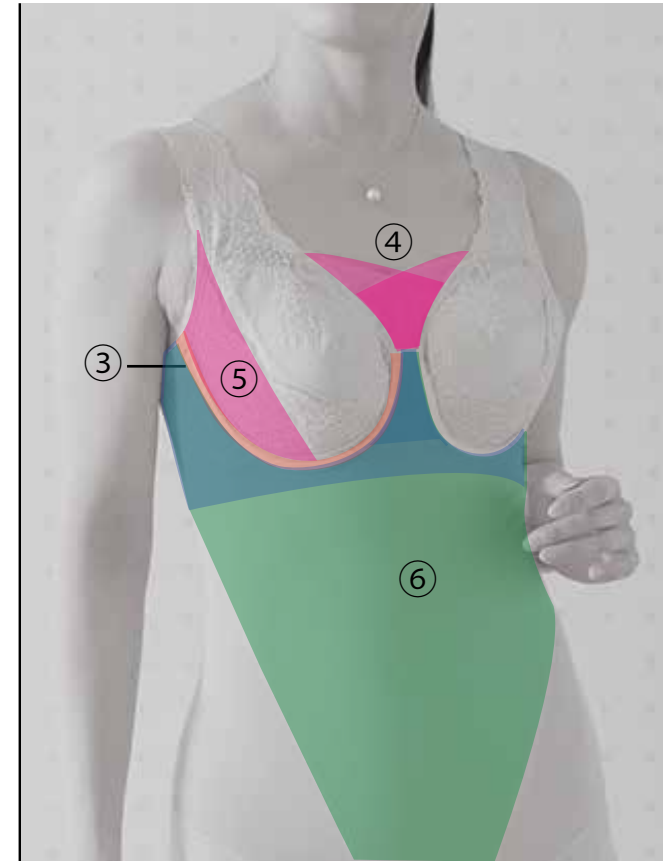

## ④フロントクロスパネル

バストの谷間見えをサポート。

## ⑤サイドサポートパネル内臓

サイドサポートパネルを追加し、バストの  
脇流れを防ぎすっきりとしたバストラインを表現。

# タムラのこだわり 美しいヒップラインへと導くわけ