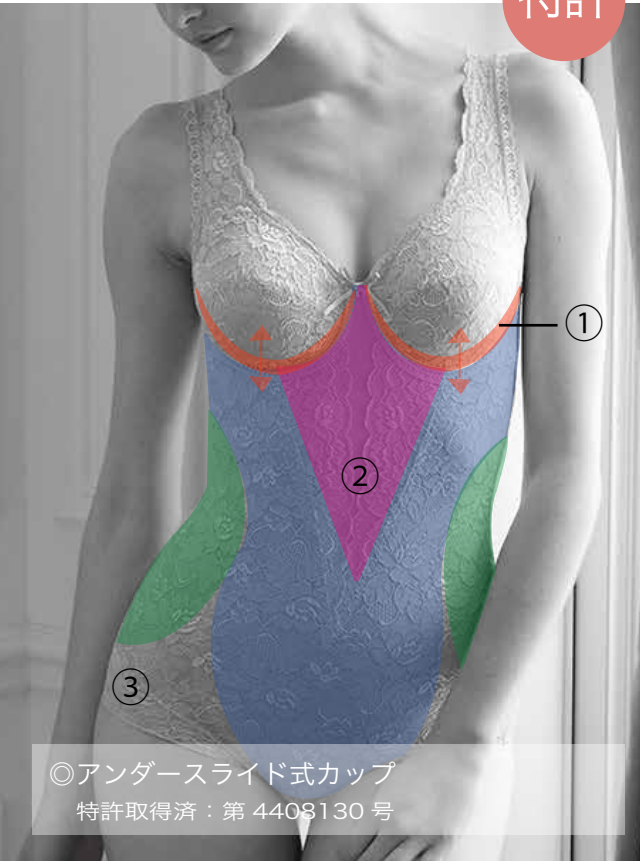

## タミーシェイプパネル

お腹、腰を引き上げなめらかなボディラインへと導く

背中

## 背付きパネル

背中との段差をなくすサポート仕様

お尻

## サイドクロスシェイプ

ヒップ下、うち腿、骨盤をサポートし、程よく引き締め

特許取得済：第 4493047 号

# タムラのこだわり 美しいボディラインへと導くわけ

REAL THING IS BEST

特許

◎アンダースライド式カップ  
特許取得済：第 4408130 号

背付き

◎オリジナル背付き